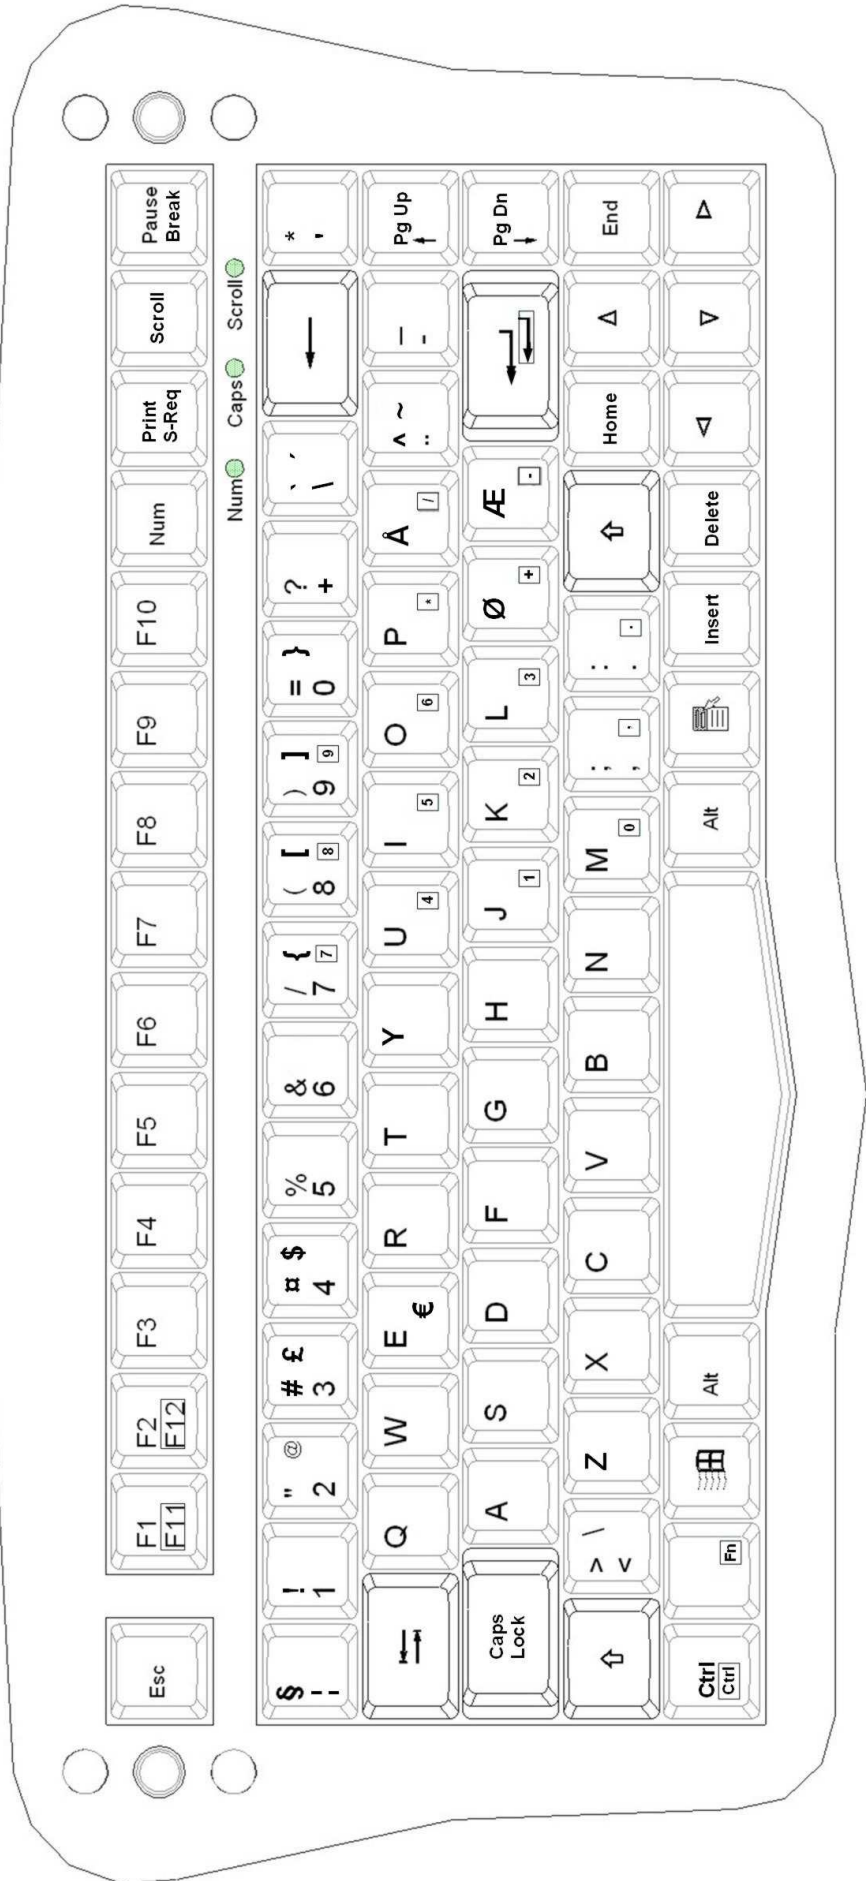

DS 86 W
Layout

Alle Rechte an den von unserer Internetseite herunter geladenen Zeichnungen liegen ausschließlich bei DS-Keyboard-Technik GmbH. Die Weiterverbreitung oder Nutzung zu kommerziellen Zwecken bedarf der ausdrücklichen Genehmigung von DS-Keyboard-Technik GmbH.

Esc	F1 E11	F2 E12	F3	F4	F5	F6	F7	F8	F9	F10	Num	Print S-Req	Scroll	Pause Break
-----	-----------	-----------	----	----	----	----	----	----	----	-----	-----	----------------	--------	----------------

Num ● Caps ● Scroll ●