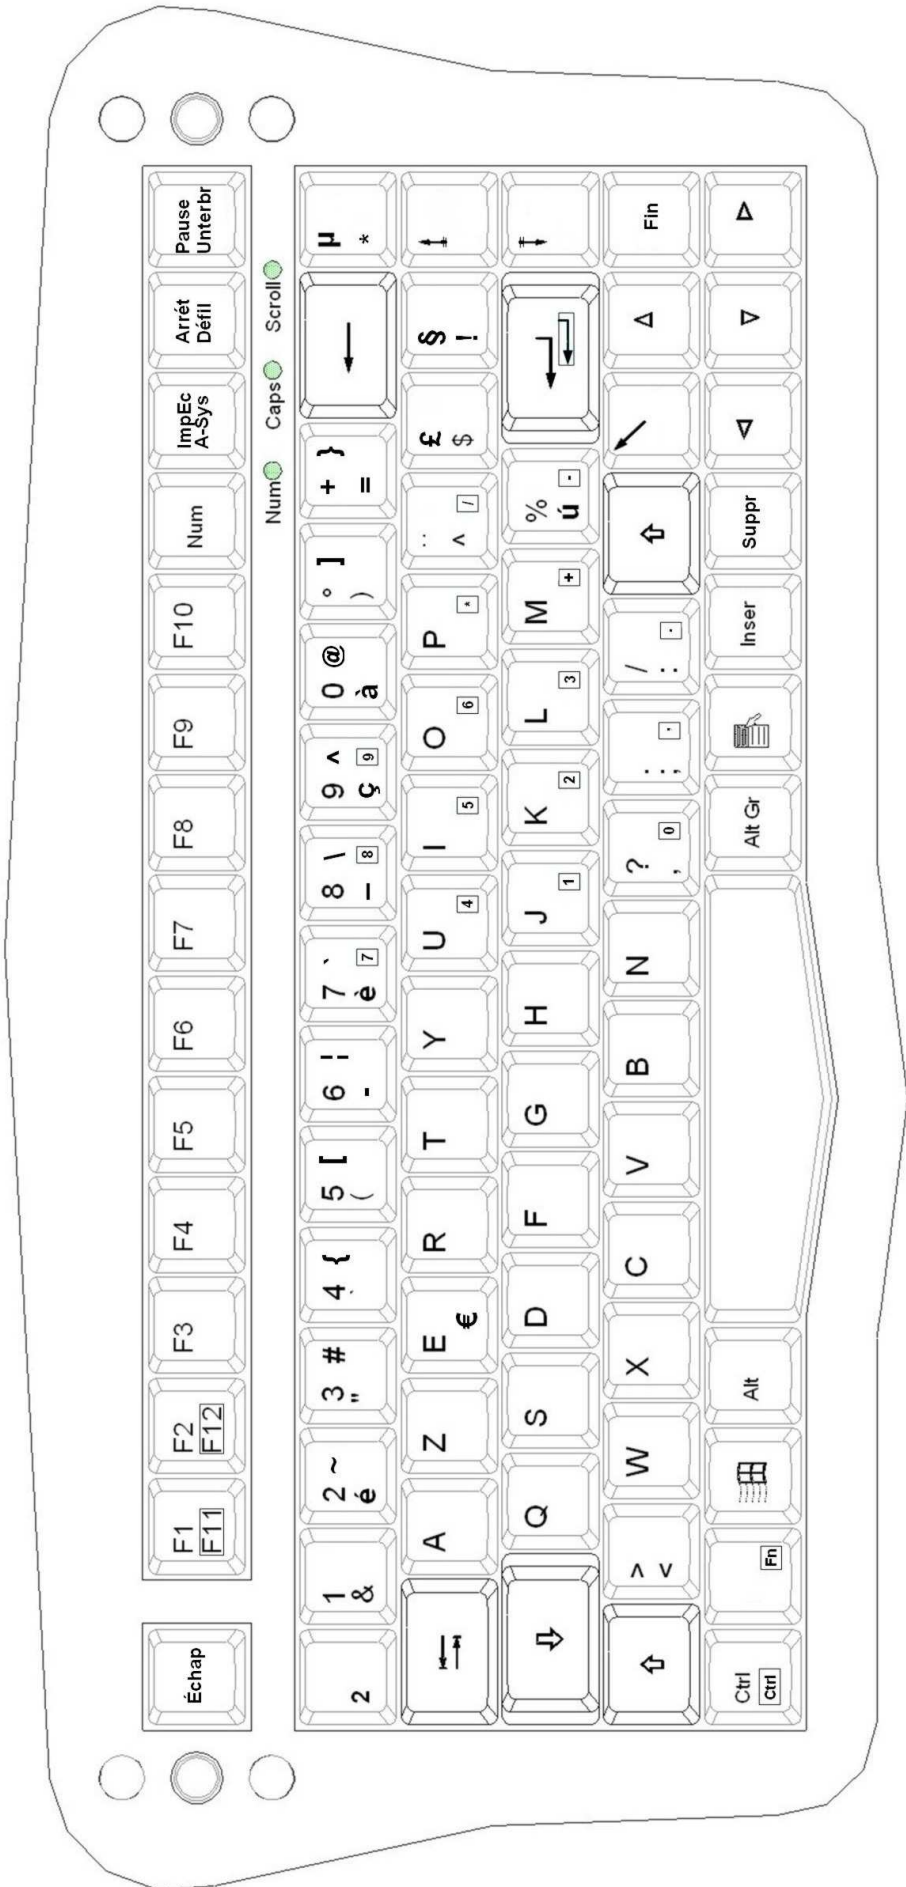

# ***DS 86 W-Layout***

*französisch*

 **DS KEYBOARD  
TECHNIC**  
Dekorsy Group

**DS 86 W**  
Layout

Alle Rechte an den von unserer Internetseite herunter geladenen Zeichnungen liegen ausschließlich bei DS-Keyboard-Technik GmbH. Die Weiterverbreitung oder Nutzung zu kommerziellen Zwecken bedarf der ausdrücklichen Genehmigung von DS-Keyboard-Technik GmbH.

Échap

F1 [F11]

F2 [F12]

F3

F4

F5

F6

F7